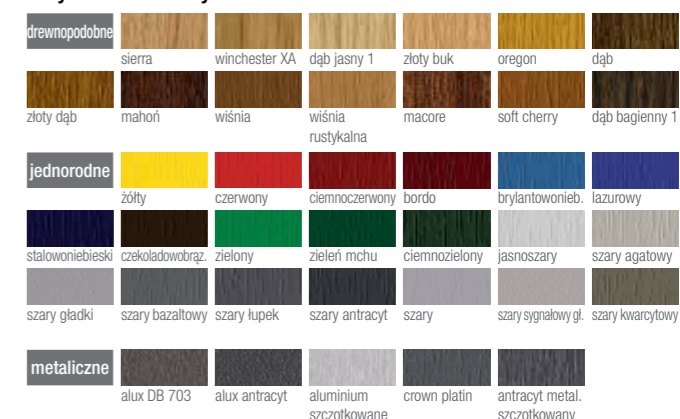

Oporne na zabrudzenia

Zaawansowana formuła HDF – High Definition Finishing utrwala powierzchnię profili i zapewnia im niezrównany blask. Twoje okna nie tylko pozostaną dłużej czyste, ale będą też znacznie łatwiejsze do czyszczenia.

...tam, gdzie zawsze mamy dość czasu, aby odkrywać nowe rzeczy

RÓŻNORODNOŚĆ DZIĘKI SYNEGO

Spełnij swoje życzenia

Dzięki SYNEGO zrealizujesz własne niezliczone pomysły – lśniący biały, ciepłe wzory drewnopodobne z teksturowaną powierzchnią lub modne kolory jednordne.

Trójkątne, okrągłe, kolorowe?

Wybieraj z ponad 220 wzorów oklein oraz lakierów. Możesz dobrać inny kolor od strony zewnętrznej, inny od strony wewnętrznej okna. A do tego okna SYNEGO zamówisz w wielu nietypowych kształtach.

Przykładowe kolory oklein

...tam, gdzie zawsze wpadamy na nowe pomysły