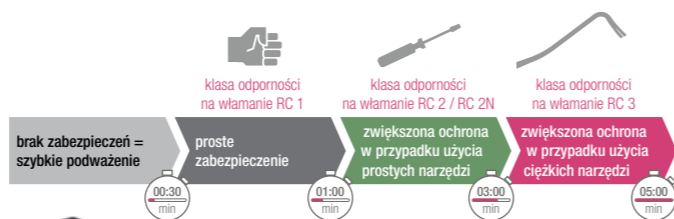

CHROŃ SWÓJ DOM

Z SYNEGO poczujesz się bezpiecznie

Dzięki oknom SYNEGO możesz czuć się bezpiecznie w swoim domu.

Do 10 razy większe zabezpieczenie przeciwwłamaniowe

80 % wszystkich włamań ma miejsce poprzez łatwo dostępne okna i drzwi. Chroń swój dom wybierając odpowiedni stopień zabezpieczenia przeciwwłamaniowego. Dzięki SYNEGO możesz osiągnąć najwyższą klasę odporności RC 3.