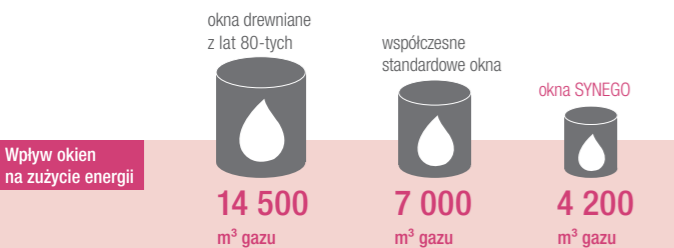

W moim
domu...

OKNA SYNEGO
Ciepło Twojego domu

dane techniczne			
	uszczelka odbojowa	uszczelka środkowa	
współczynnik przenikania ciepła profil	U _f do 1,0 W/m ² K	U _f do 0,94 W/m ² K	
izolacyjność cieplna okien	szyba (współcz. U _g) całe okno (współczynnik U _w)		
	0,8 W/m ² K	0,94 W/m ² K	0,92 W/m ² K
	0,7 W/m ² K	0,87 W/m ² K	0,86 W/m ² K
	0,6 W/m ² K	0,81 W/m ² K	0,79 W/m ² K
	0,5 W/m ² K	0,74 W/m ² K	0,72 W/m ² K
	0,4 W/m ² K	0,67 W/m ² K	0,66 W/m ² K
izolacyjność akustyczna	R _{w,p} do 46 dB		
odporność na włamanie	do klasy RC 3		

PRZYJEMNE CIEPŁO, NISKIE KOSZTY

Oszczędzaj na zużyciu energii, nie na oknach

W porównaniu z obecnym standardem okien, SYNEGO zapewnia **do 50% lepszą izolację cieplną**. Dzięki temu znacznie zmniejszysz rachunki za ogrzewanie!